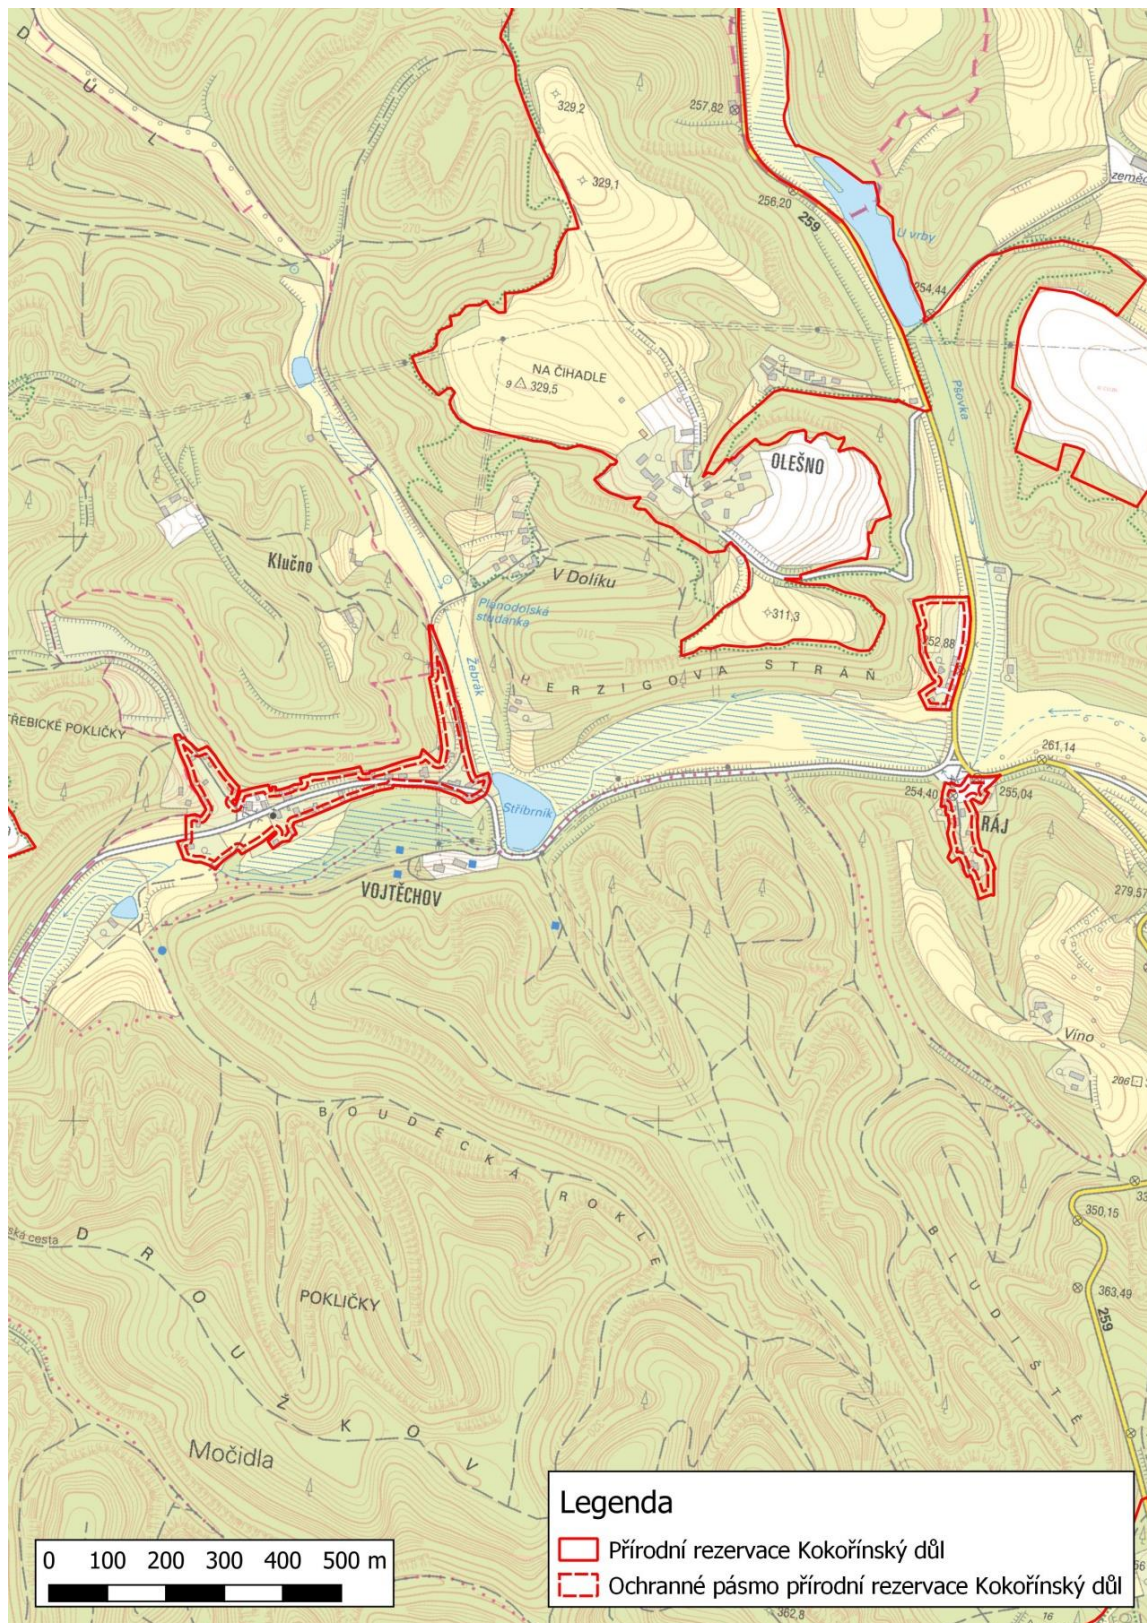

Orientační grafické znázornění území přírodní rezervace Kokořínský důl a jejího ochranného pásma

výřez 1