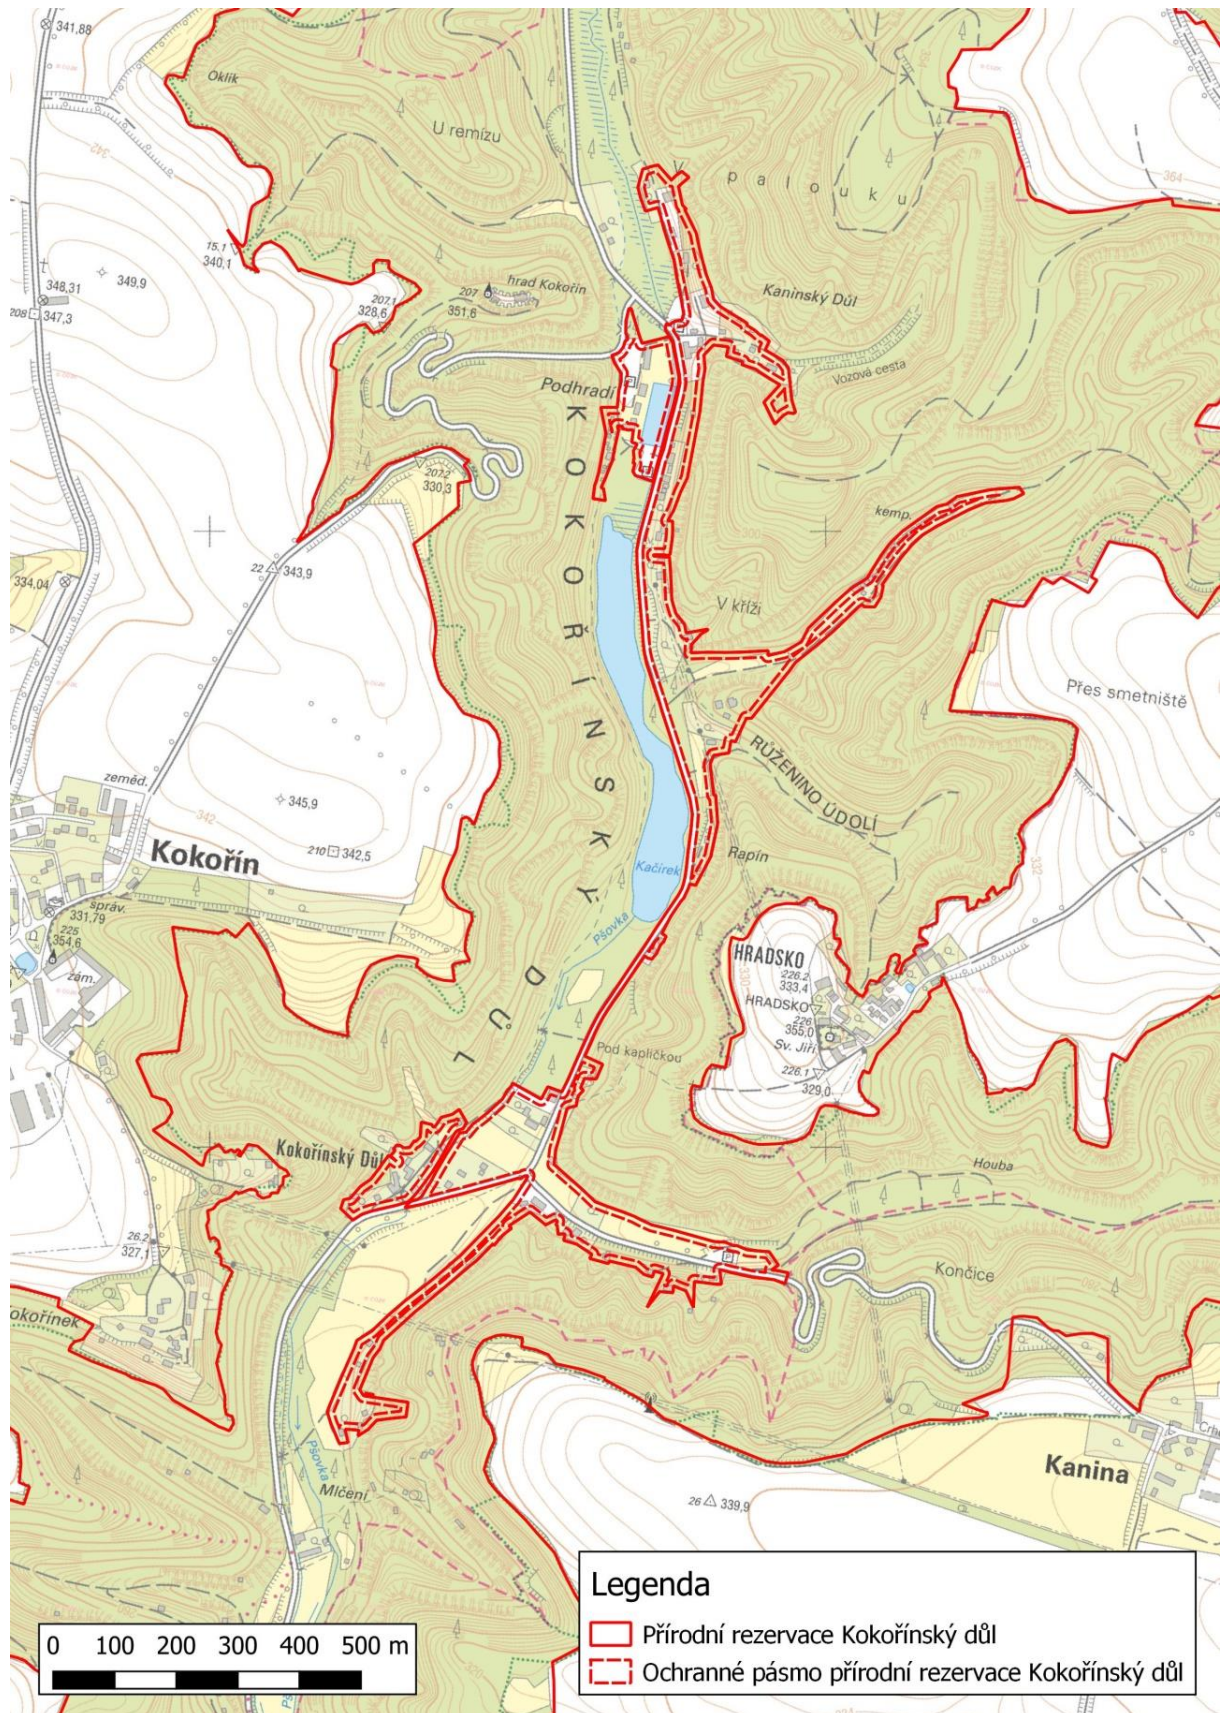

Orientační grafické znázornění území přírodní rezervace Kokořinský důl a jejího ochranného pásma

výřez 2