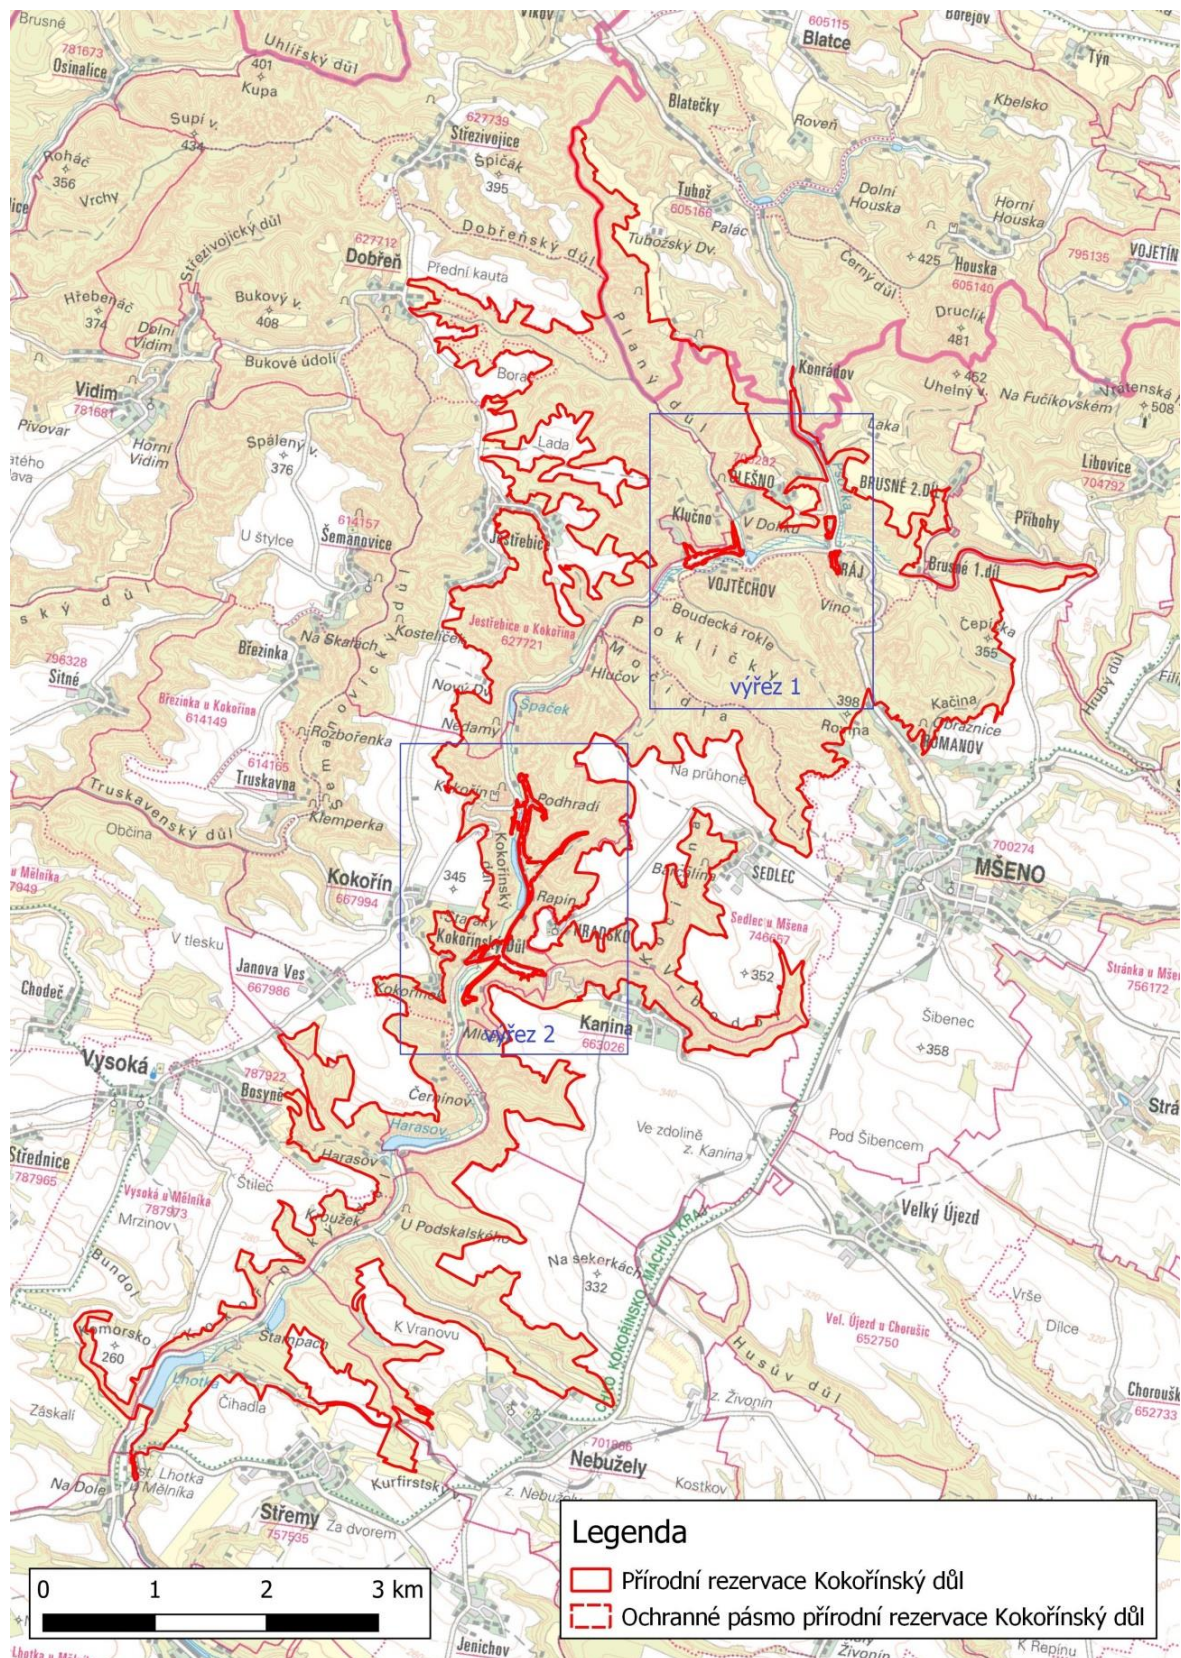

Orientační grafické znázornění území přírodní rezervace Kokořinský důl a jejího ochranného pásma