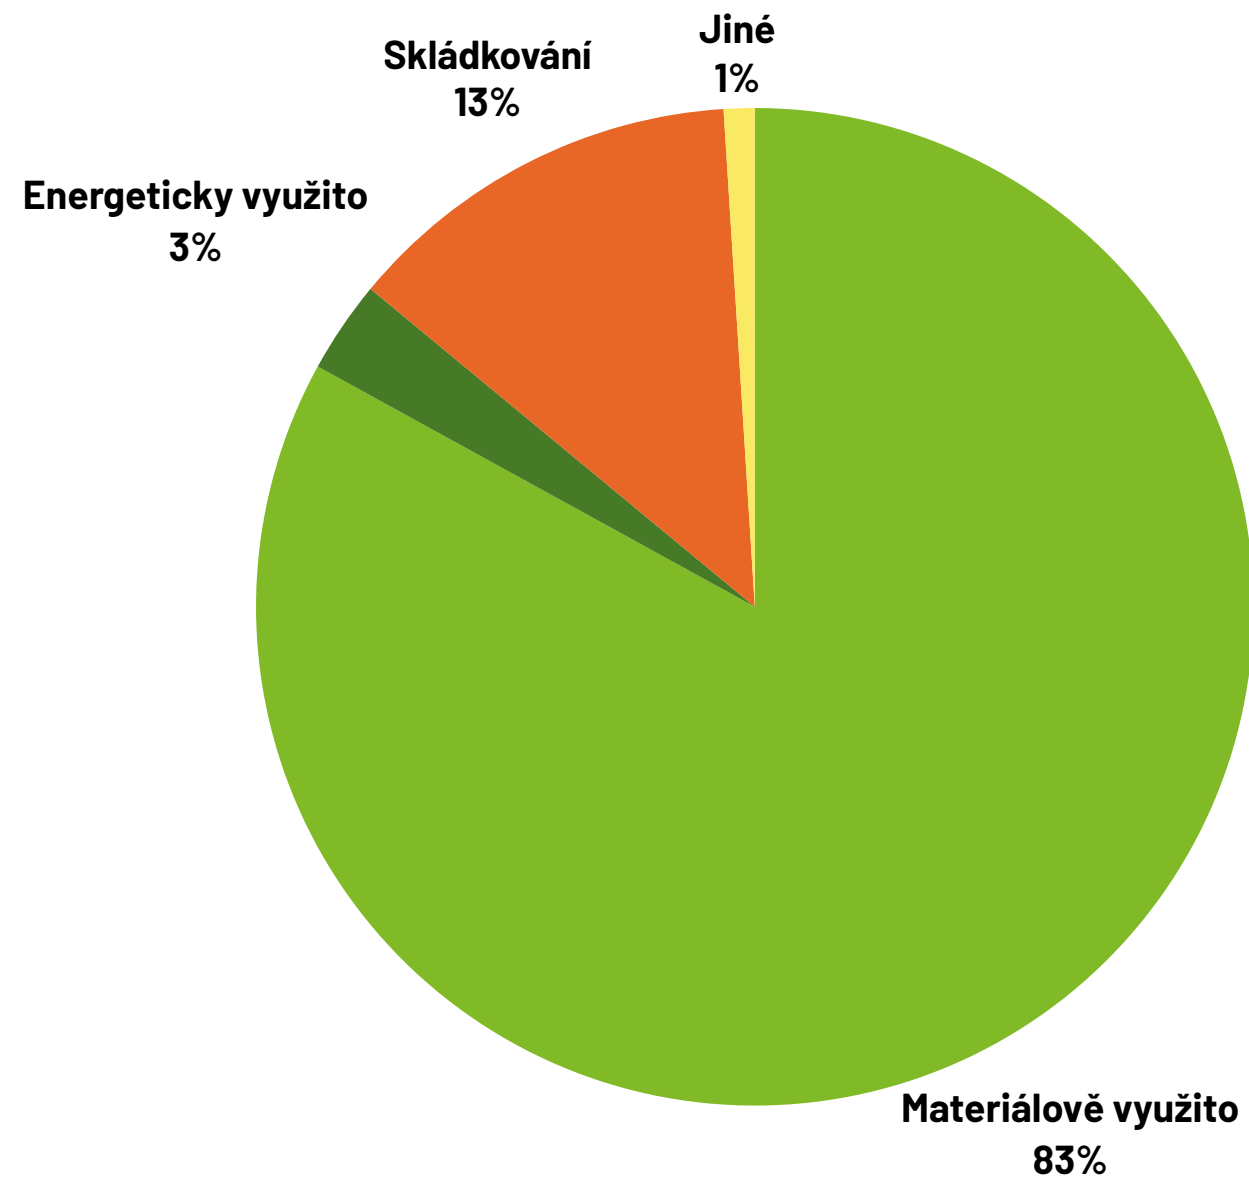

Využití odpadů za rok 2022

Všechny odpady

Celkem využito 86 %

Komunální odpady

Celkem využito 53 %

Celková produkce všech odpadů v ČR (2009-2022) v mil. tun a nakládání s nimi

- produkce odpadů
- využito
 - materiálově využito
 - energeticky využito

Celková produkce komunálních odpadů v ČR (2009-2022) v mil. tun a nakládání s nimi

- produkce komunálního odpadu
- využito
 - z toho:
 - materiálově využito
 - energeticky využito
- skládkování