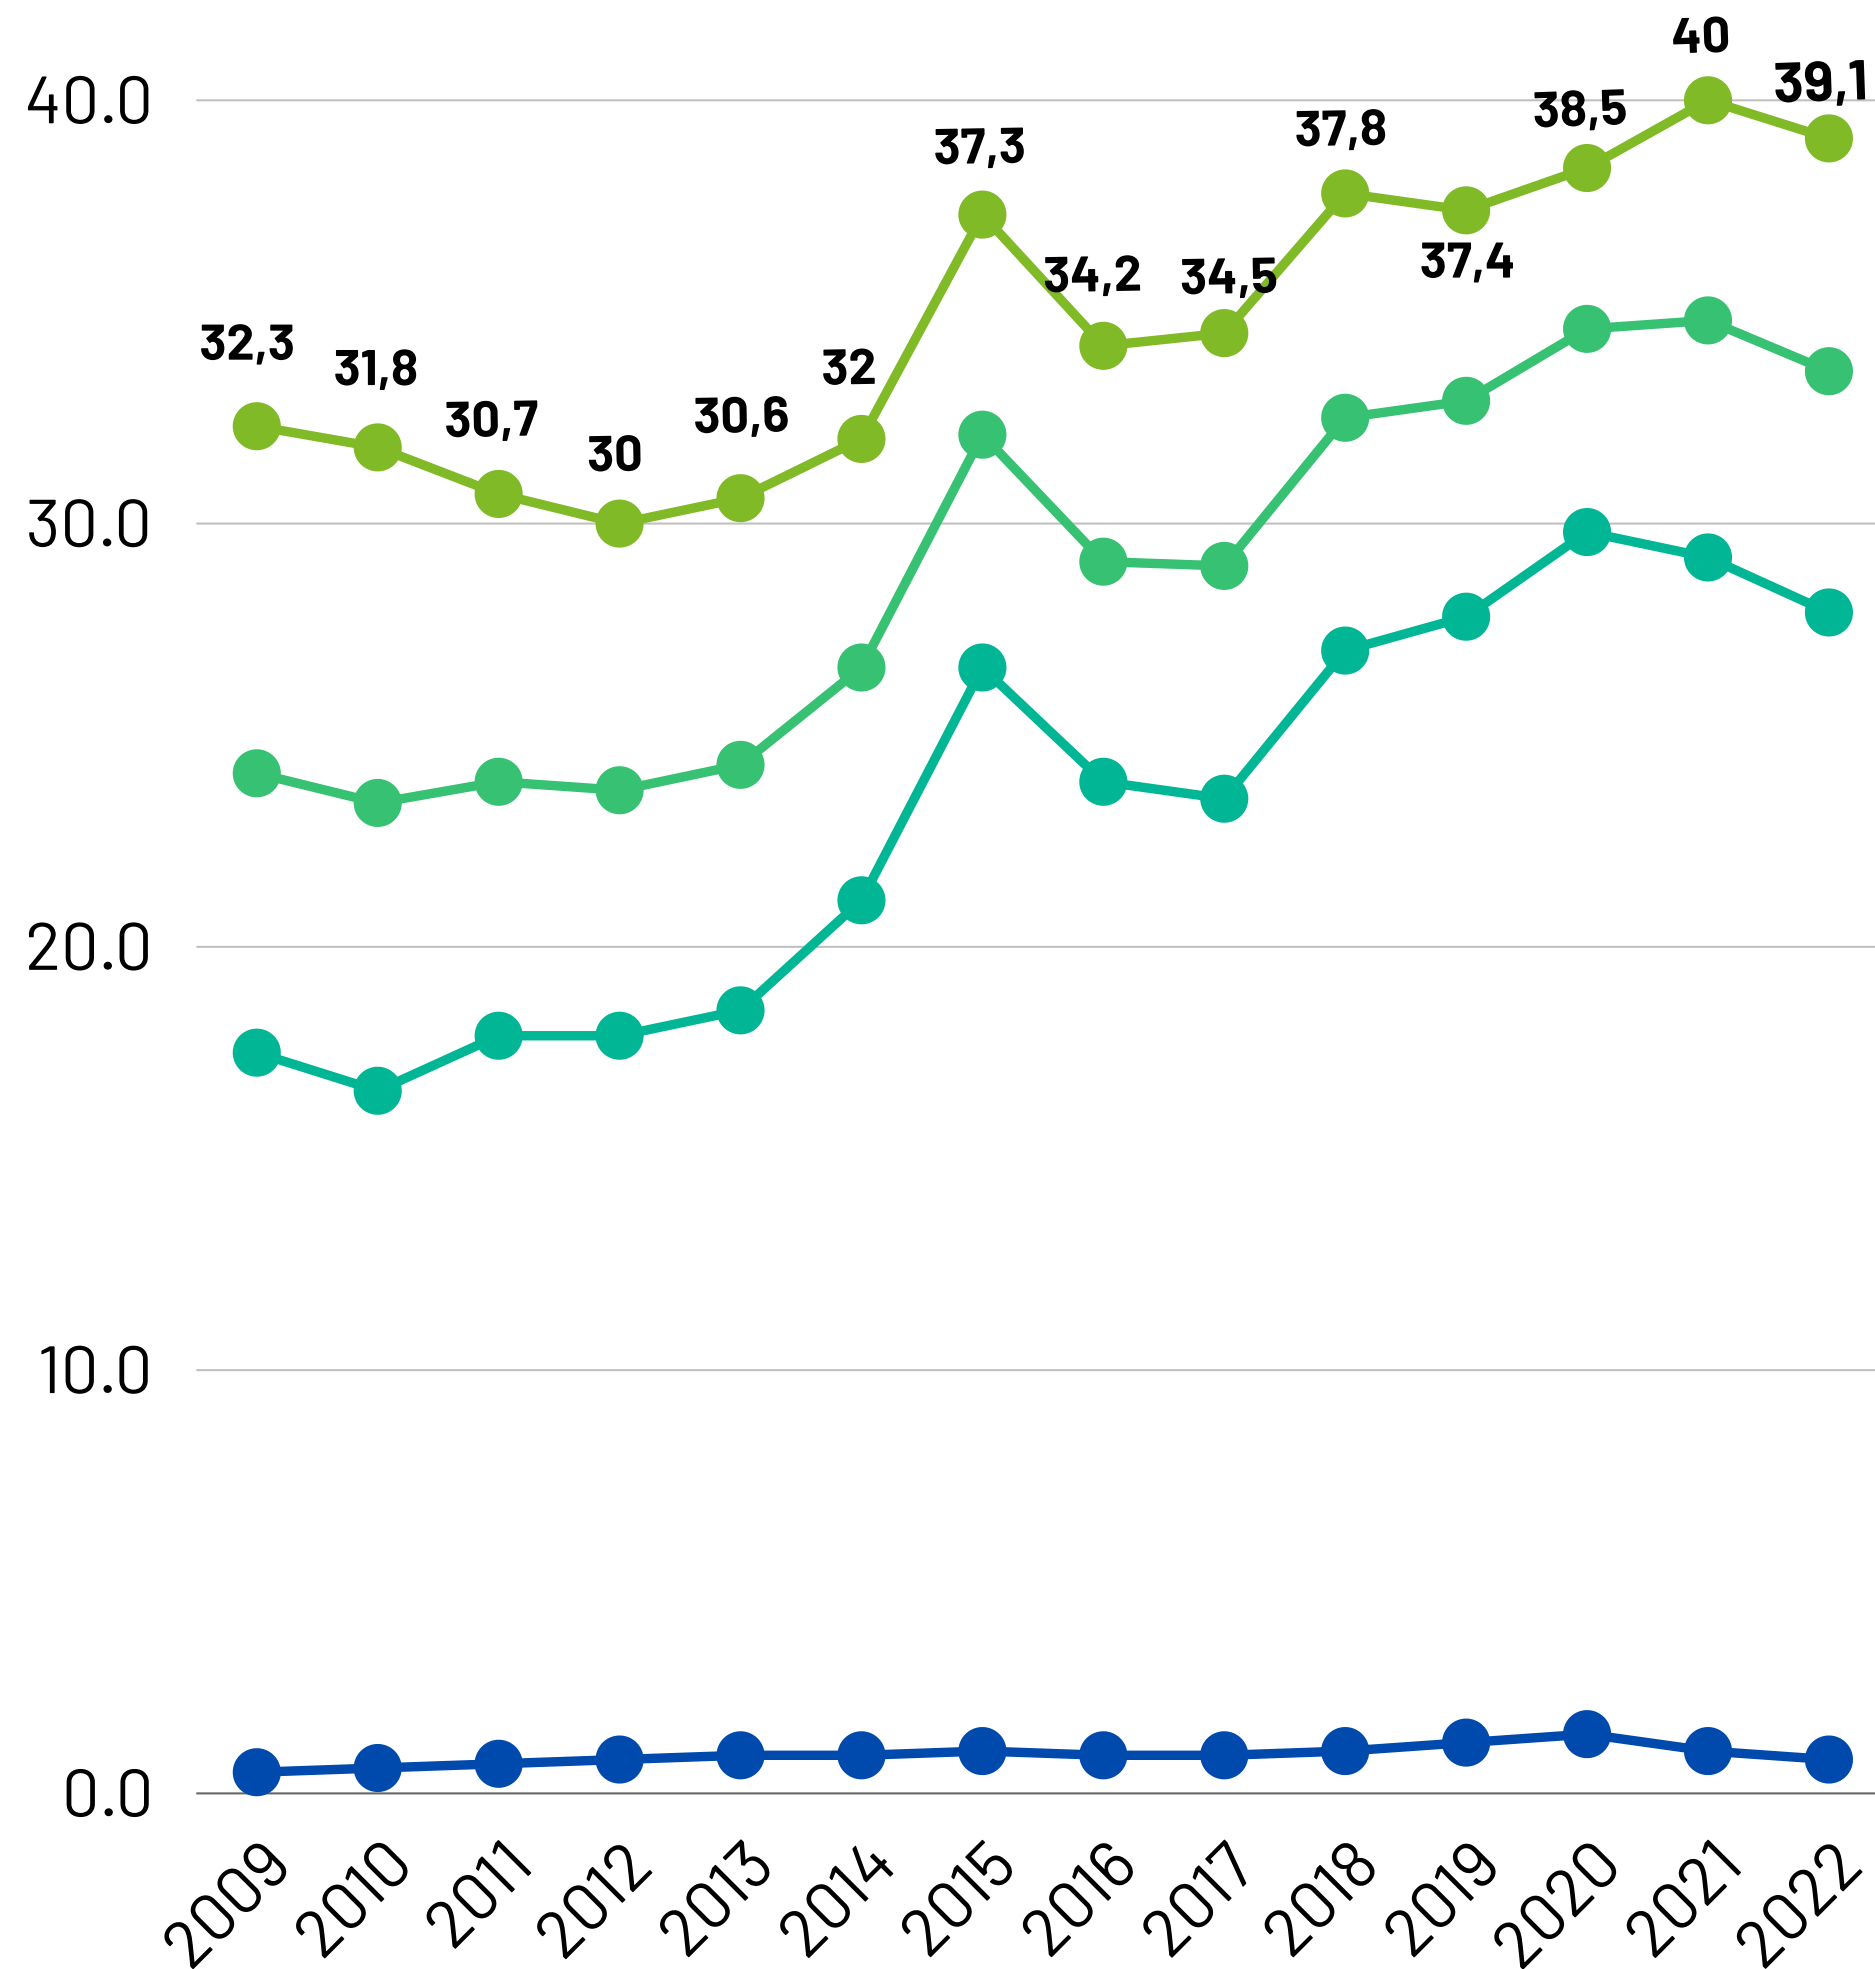

Využití odpadů za rok 2022

Všechny odpady

Celkem využito 86 %

Komunální odpady

Celkem využito 53 %

Celková produkce všech odpadů v ČR (2009-2022) v mil. tun a nakládání s nimi

- produkce odpadů
- využito
 - materiálově využito
 - energeticky využito

Celková produkce komunálních odpadů v ČR (2009-2022) v mil. tun a nakládání s nimi

- produkce komunálního odpadu
- využito
 - z toho:
 - materiálově využito
 - energeticky využito
- skládkování