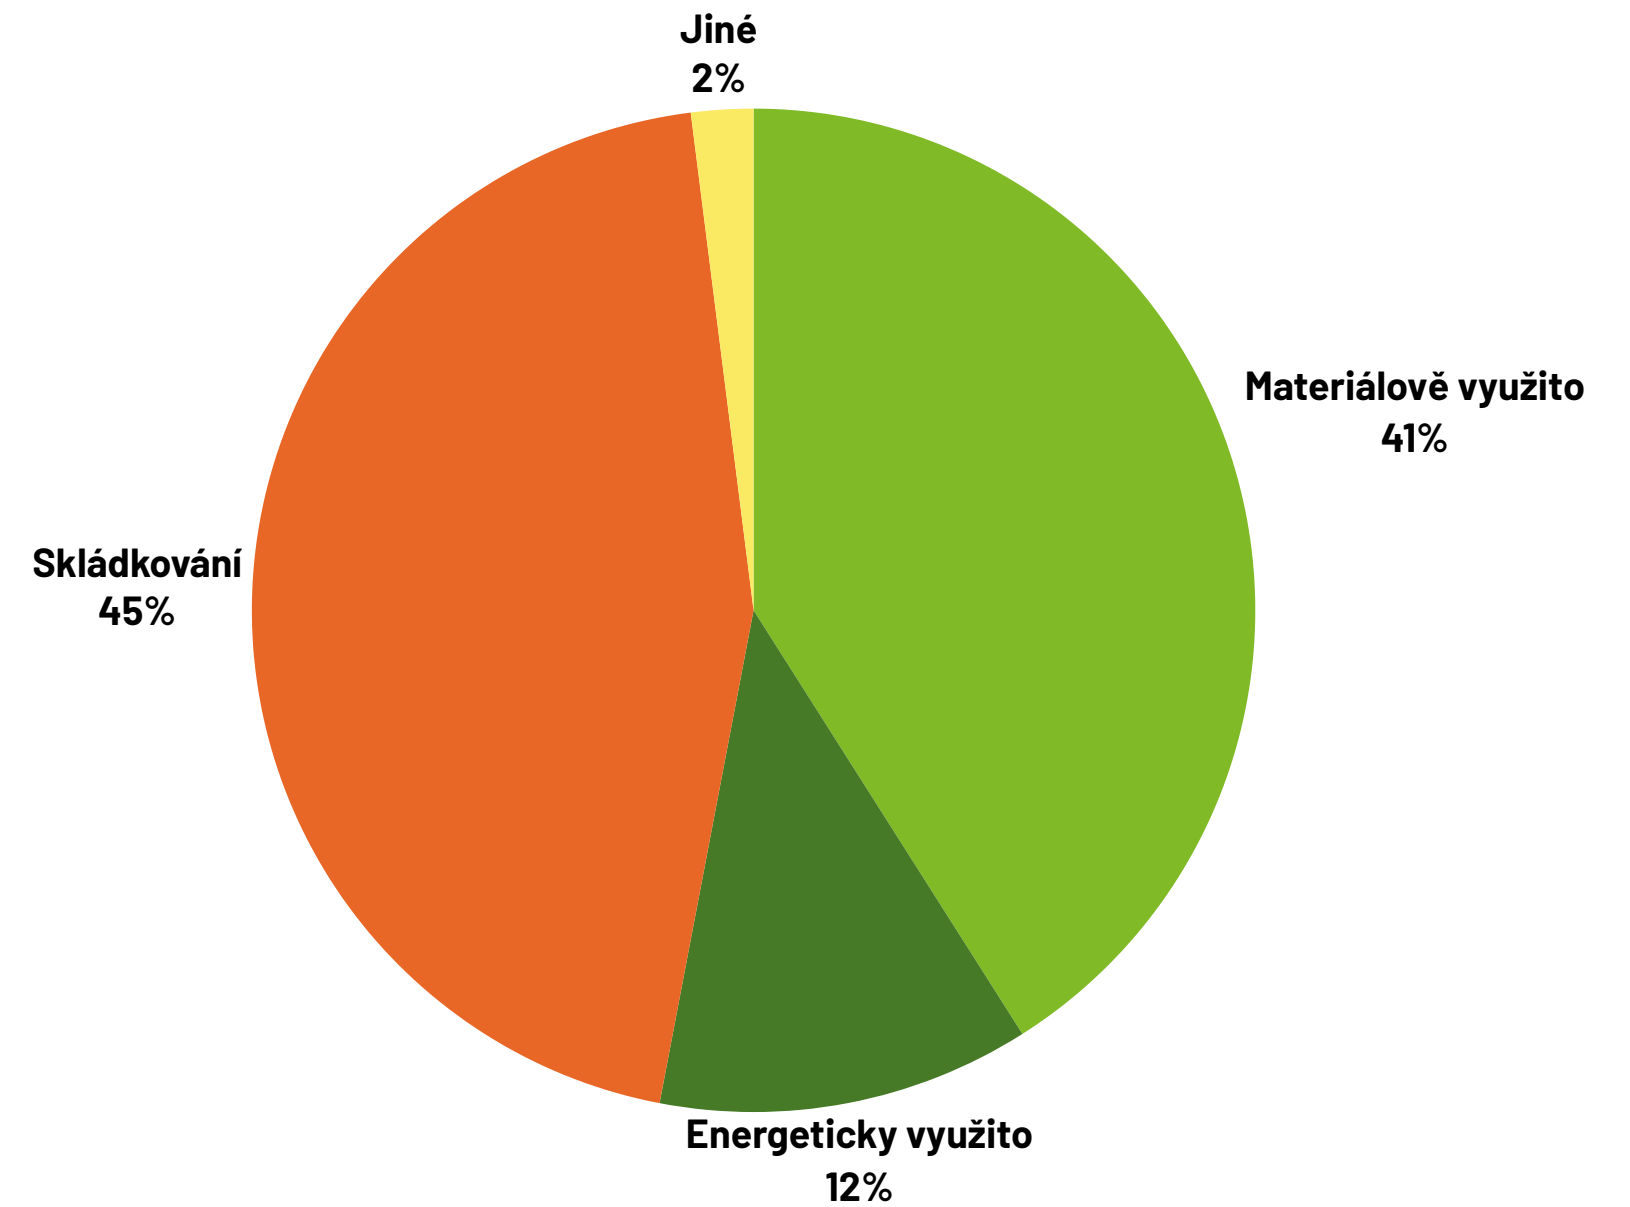

Využití odpadů za rok 2022

Všechny odpady

Celkem využito 86 %

Komunální odpady

Celkem využito 53 %

Celková produkce všech odpadů v ČR (2009-2022) v mil. tun a nakládání s nimi

- produkce odpadů
- využito
 - materiálově využito
 - energeticky využito

Celková produkce komunálních odpadů v ČR (2009-2022) v mil. tun a nakládání s nimi

- produkce komunálního odpadu
- využito
 - z toho:
 - materiálově využito
 - energeticky využito
- skládkování